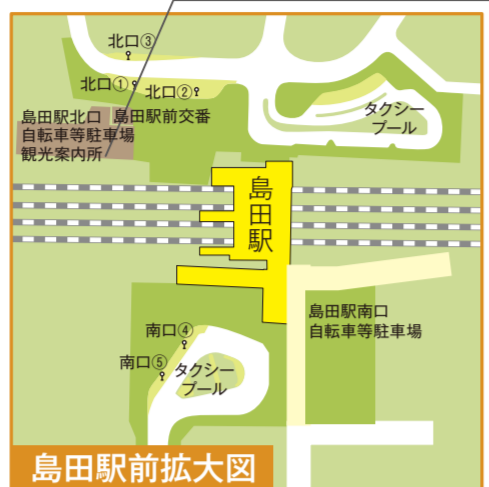

# 島田市バスマップ

## 路線図

島田地区  
金谷地区  
川根地区

※令和7年4月1日現在の時刻表です。（※道路事情等により、遅延や運休することがあります。）

**家山駅前バスのりば**

路線名	行き先
川根温泉線	山の家、神座、稲荷町、島田駅方面/川根温泉方面
菅間渡笹間線 (ワゴン車)	川根温泉、菅間渡駅前、出本、日指方面
千頭・家山線	千頭方面

島田駅前拡大図

島田駅北口観光案内所内にデジタルサイネージが設置されています。

次のバスの時刻、のりばを知りたいときにご利用ください。

**バス時刻表**

16:10	上相賀	①
16:15	御堂沢	②

路線名	運賃	支払い方法	備考
伊久身線・川根温泉線	北中学校までは200円、北中学校を越えるときは300円	現金・回数券・LuLuCaカード・全国交通系ICカード	・高校生以下の方は半額 ・障害者手帳お持ちの方、乳幼児は無料
湯日線	200円	現金のみ	
田代の郷温泉線・大津線	200円		現金のみ
相賀線	北中学校までは200円、北中学校を越えるときは300円		
大代線・菊川神谷城線・金谷循環線	200円(路線を乗り継いだときも200円)		
六合南線・島田駅東線	200円		
菅間渡笹間線	村上までは200円、村上を越えるときは300円	現金のみ	

路線名	行き先
萩間線	ふじのくに茶の都ミュージアム、猪土居、西萩間、相良本通方面
勝間田線	ふじのくに茶の都ミュージアム、上切山、勝間田、静波海岸方面
金谷島田病院線	金谷東町、島田河原町、島田駅、島田市立総合医療センター方面
金谷循環線	ふじのくに国際高校、新金谷駅前方面
大代線	夢つくり会館、KADODE OOIGAWA、大代方面
菊川神谷城線 (ワゴン車)	ふじのくに茶の都ミュージアム、眞訪原城跡、菊川、神谷城方面
富士山静岡空港金谷線	富士山静岡空港行き