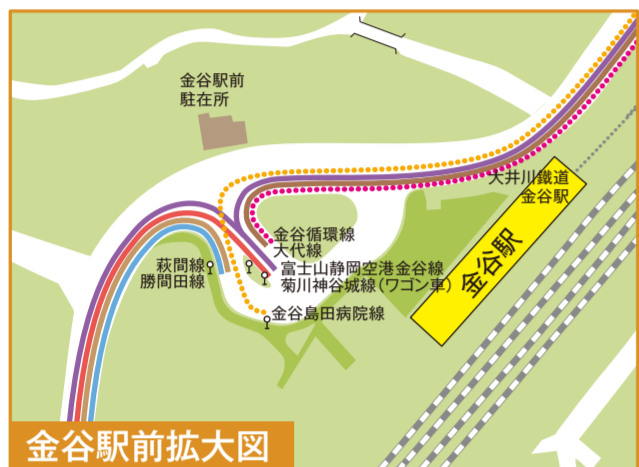

## 路線図

島田地区  
金谷地区  
川根地区

※令和7年4月1日現在の時刻表です。（※道路事情等により、遅延や運休することがあります。）

**家山駅前バスのりば**

路線名	行き先
川根温泉線	山の家、神座、稲荷町、島田駅方面/川根温泉方面
菅間渡笹間線 (ワゴン車)	川根温泉、菅間渡駅前、出本、日指方面
千頭・家山線	千頭方面

島田駅前拡大図

島田駅北口観光案内所内にデジタルサイネージが設置されています。

\*上相賀方面へは、北中学校で上相賀方面行きに乗り換えになります。

金谷駅前拡大図

**川根温泉線とスクールバスとの乗継について**  
 ・家山駅前バス停にて、川根温泉線とスクールバスで乗継ができます。  
 ・スクールバスは3路線(一色上河内線、石風呂龍線、菅間渡線)があります。  
 ※スクールバスの時刻・運行日は、毎月川根支所などに配布するスクールバス時刻表でご確認ください。

金谷駅周辺拡大図

金谷駅前バスのりば