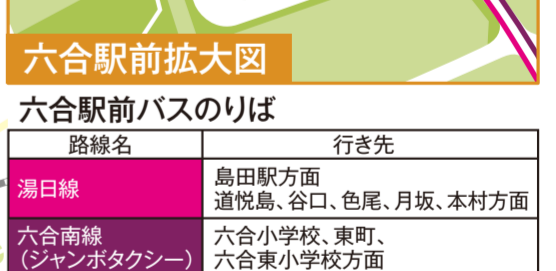

路線名	行き先
萩間線	ふじのくに茶の都ミュージアム、猪土居、西萩間、相良本通方面
勝間田線	ふじのくに茶の都ミュージアム、上切山、勝間田、静波海岸方面
金谷島田病院線	金谷東町、島田河原町、島田駅、島田市立総合医療センター方面
金谷循環線	ふじのくに国際高校、新金谷駅前方面
大代線	夢つくり会館、KADODE OOIGAWA、大代方面
菊川神谷城線 (ワゴン車)	ふじのくに茶の都ミュージアム、眞訪原城跡、菊川、神谷城方面
富士山静岡空港金谷線	富士山静岡空港行き

**島田市自主運行路線**

- 菅間渡笹間線
- 伊久身線
- 川根温泉線
- 相賀線
- 田代の郷温泉線
- 金谷循環線
- 大代線
- 菊川神谷城線
- 大津線
- 島田駅東線
- 六合南線
- 湯日線
- 萩間線
- 勝間田線

**しずてつジャストライン**

- 金谷島田病院線
- 島田静波線

**空港アクセスバス**

- 富士山静岡空港島田線
- 富士山静岡空港金谷線

**川根本町町営バス**

- 千頭・家山線

島田駅周辺拡大図

六合駅前拡大図

**六合駅前バスのりば**

路線名	行き先
湯日線	島田駅方面 道悦島、谷口、色尾、月坂、本村方面
六合南線 (ジャンボタクシー)	六合小学校、東町、六合東小学校方面

伊久身線(御堂沢系統) 停留所名 1便 2便 3便 4便 5便 6便 7便

川根温泉線 停留所名 1便 2便 3便 4便 5便 6便

相賀線 停留所名 1便 2便 3便 4便 5便 6便 7便

大津線 停留所名 1便 2便 3便 4便 5便 6便 7便 8便 9便 10便