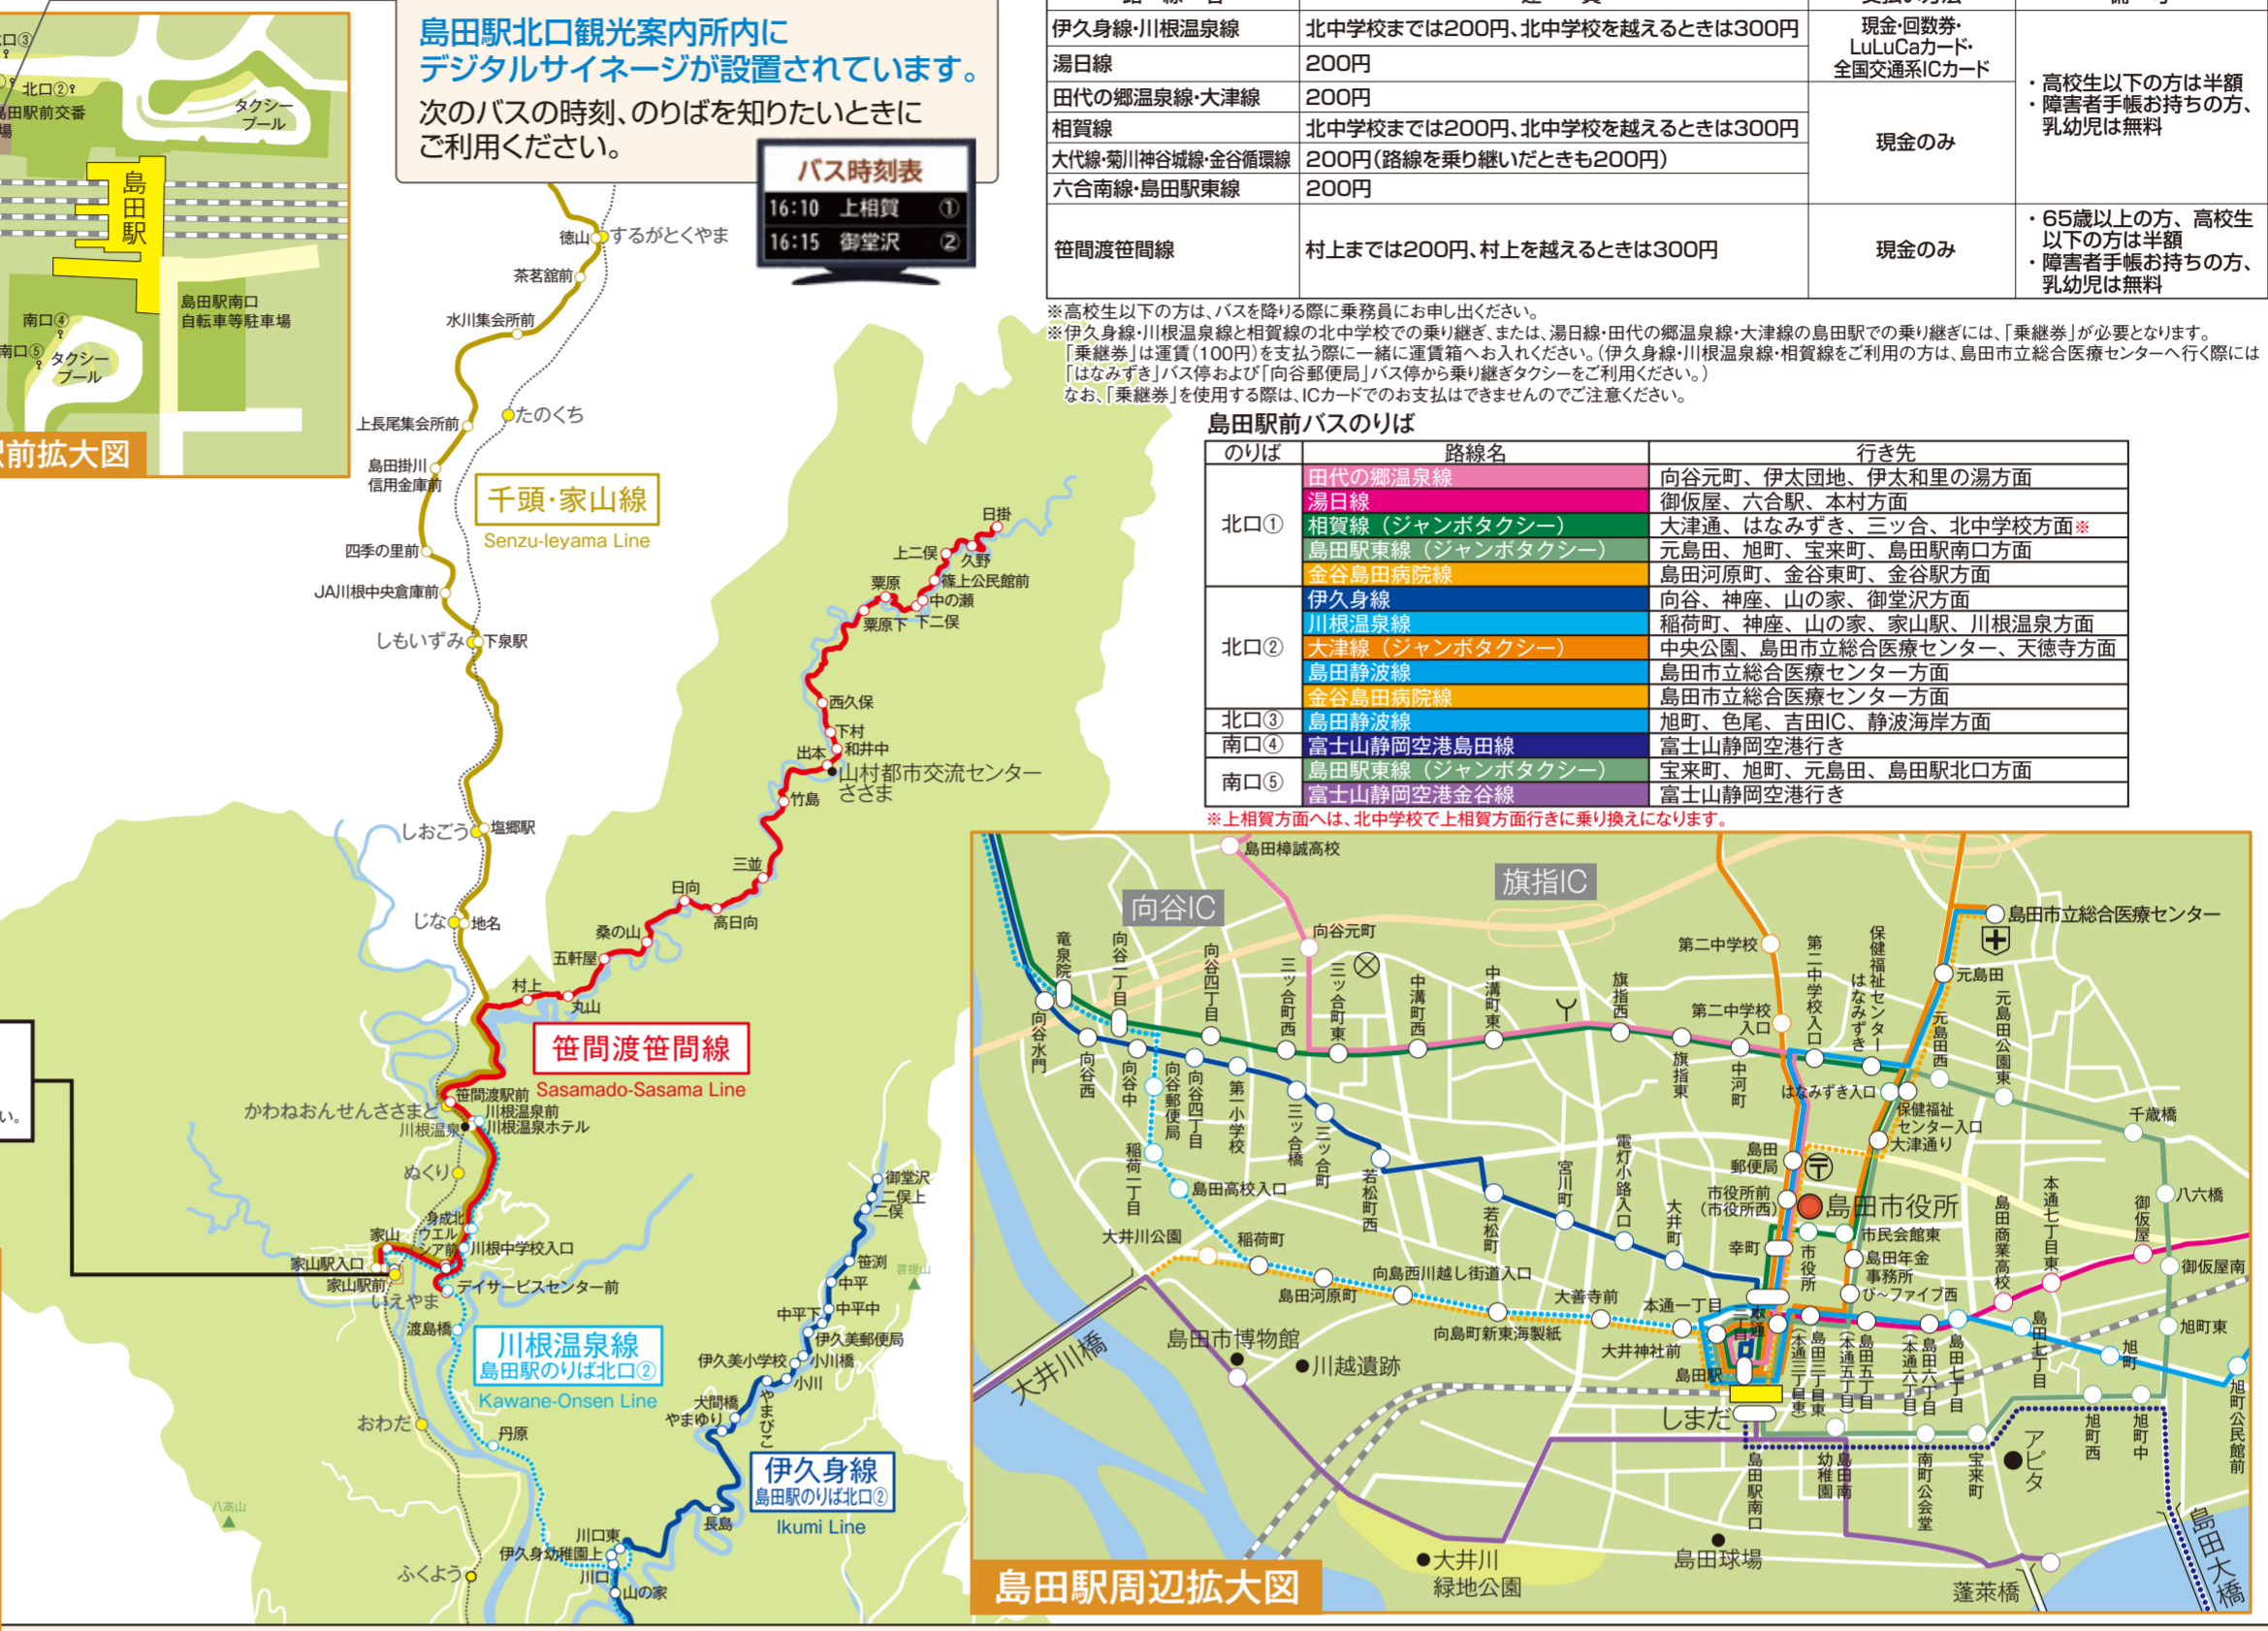

## 路線図

島田地区  
金谷地区  
川根地区

※令和7年4月1日現在の時刻表です。（※道路事情等により、遅延や運休することがあります。）

**家山駅前バスのりば**

路線名	行き先
川根温泉線	山の家、神座、稲荷町、島田駅方面/川根温泉方面
菅間渡笹間線 (ワゴン車)	川根温泉、菅間渡駅前、出本、日指方面
千頭・家山線	千頭方面

島田駅前拡大図

島田駅北口観光案内所内にデジタルサイネージが設置されています。

\*上相賀方面へは、北中学校で上相賀方面行きに乗り換えになります。

金谷駅前拡大図

**川根温泉線とスクールバスとの乗継について**  
 ・家山駅前バス停にて、川根温泉線とスクールバスで乗継ができます。  
 ・スクールバスは3路線(一色上河内線、石風呂龍線、菅間渡線)があります。  
 ※スクールバスの時刻・運行日は、毎月川根支所などに配布するスクールバス時刻表でご確認ください。

金谷駅周辺拡大図

金谷駅前バスのりば

**島田市自主運行路線**

- 菅間渡笹間線
- 伊久身線
- 川根温泉線
- 相賀線
- 田代の郷温泉線
- 金谷循環線
- 大代線
- 菊川神谷城線
- 大津線
- 島田駅東線
- 六合南線
- 湯日線
- 萩間線
- 勝間田線

**しずてつジャストライン**

- 金谷島田病院線
- 島田静波線

**空港アクセスバス**

- 富士山静岡空港島田線
- 富士山静岡空港金谷線

**川根本町町営バス**

- 千頭・家山線

島田駅周辺拡大図

六合駅前拡大図

**六合駅前バスのりば**

路線名	行き先
湯日線	島田駅方面 道悦島、谷口、色尾、月坂、本村方面
六合南線 (ジャンボタクシー)	六合小学校、東町、六合東小学校方面

伊久身線(御堂沢系統) 停留所名 1便 2便 3便 4便 5便 6便 7便

川根温泉線 停留所名 1便 2便 3便 4便 5便 6便

相賀線 停留所名 1便 2便 3便 4便 5便 6便 7便

大津線 停留所名 1便 2便 3便 4便 5便 6便 7便 8便 9便 10便