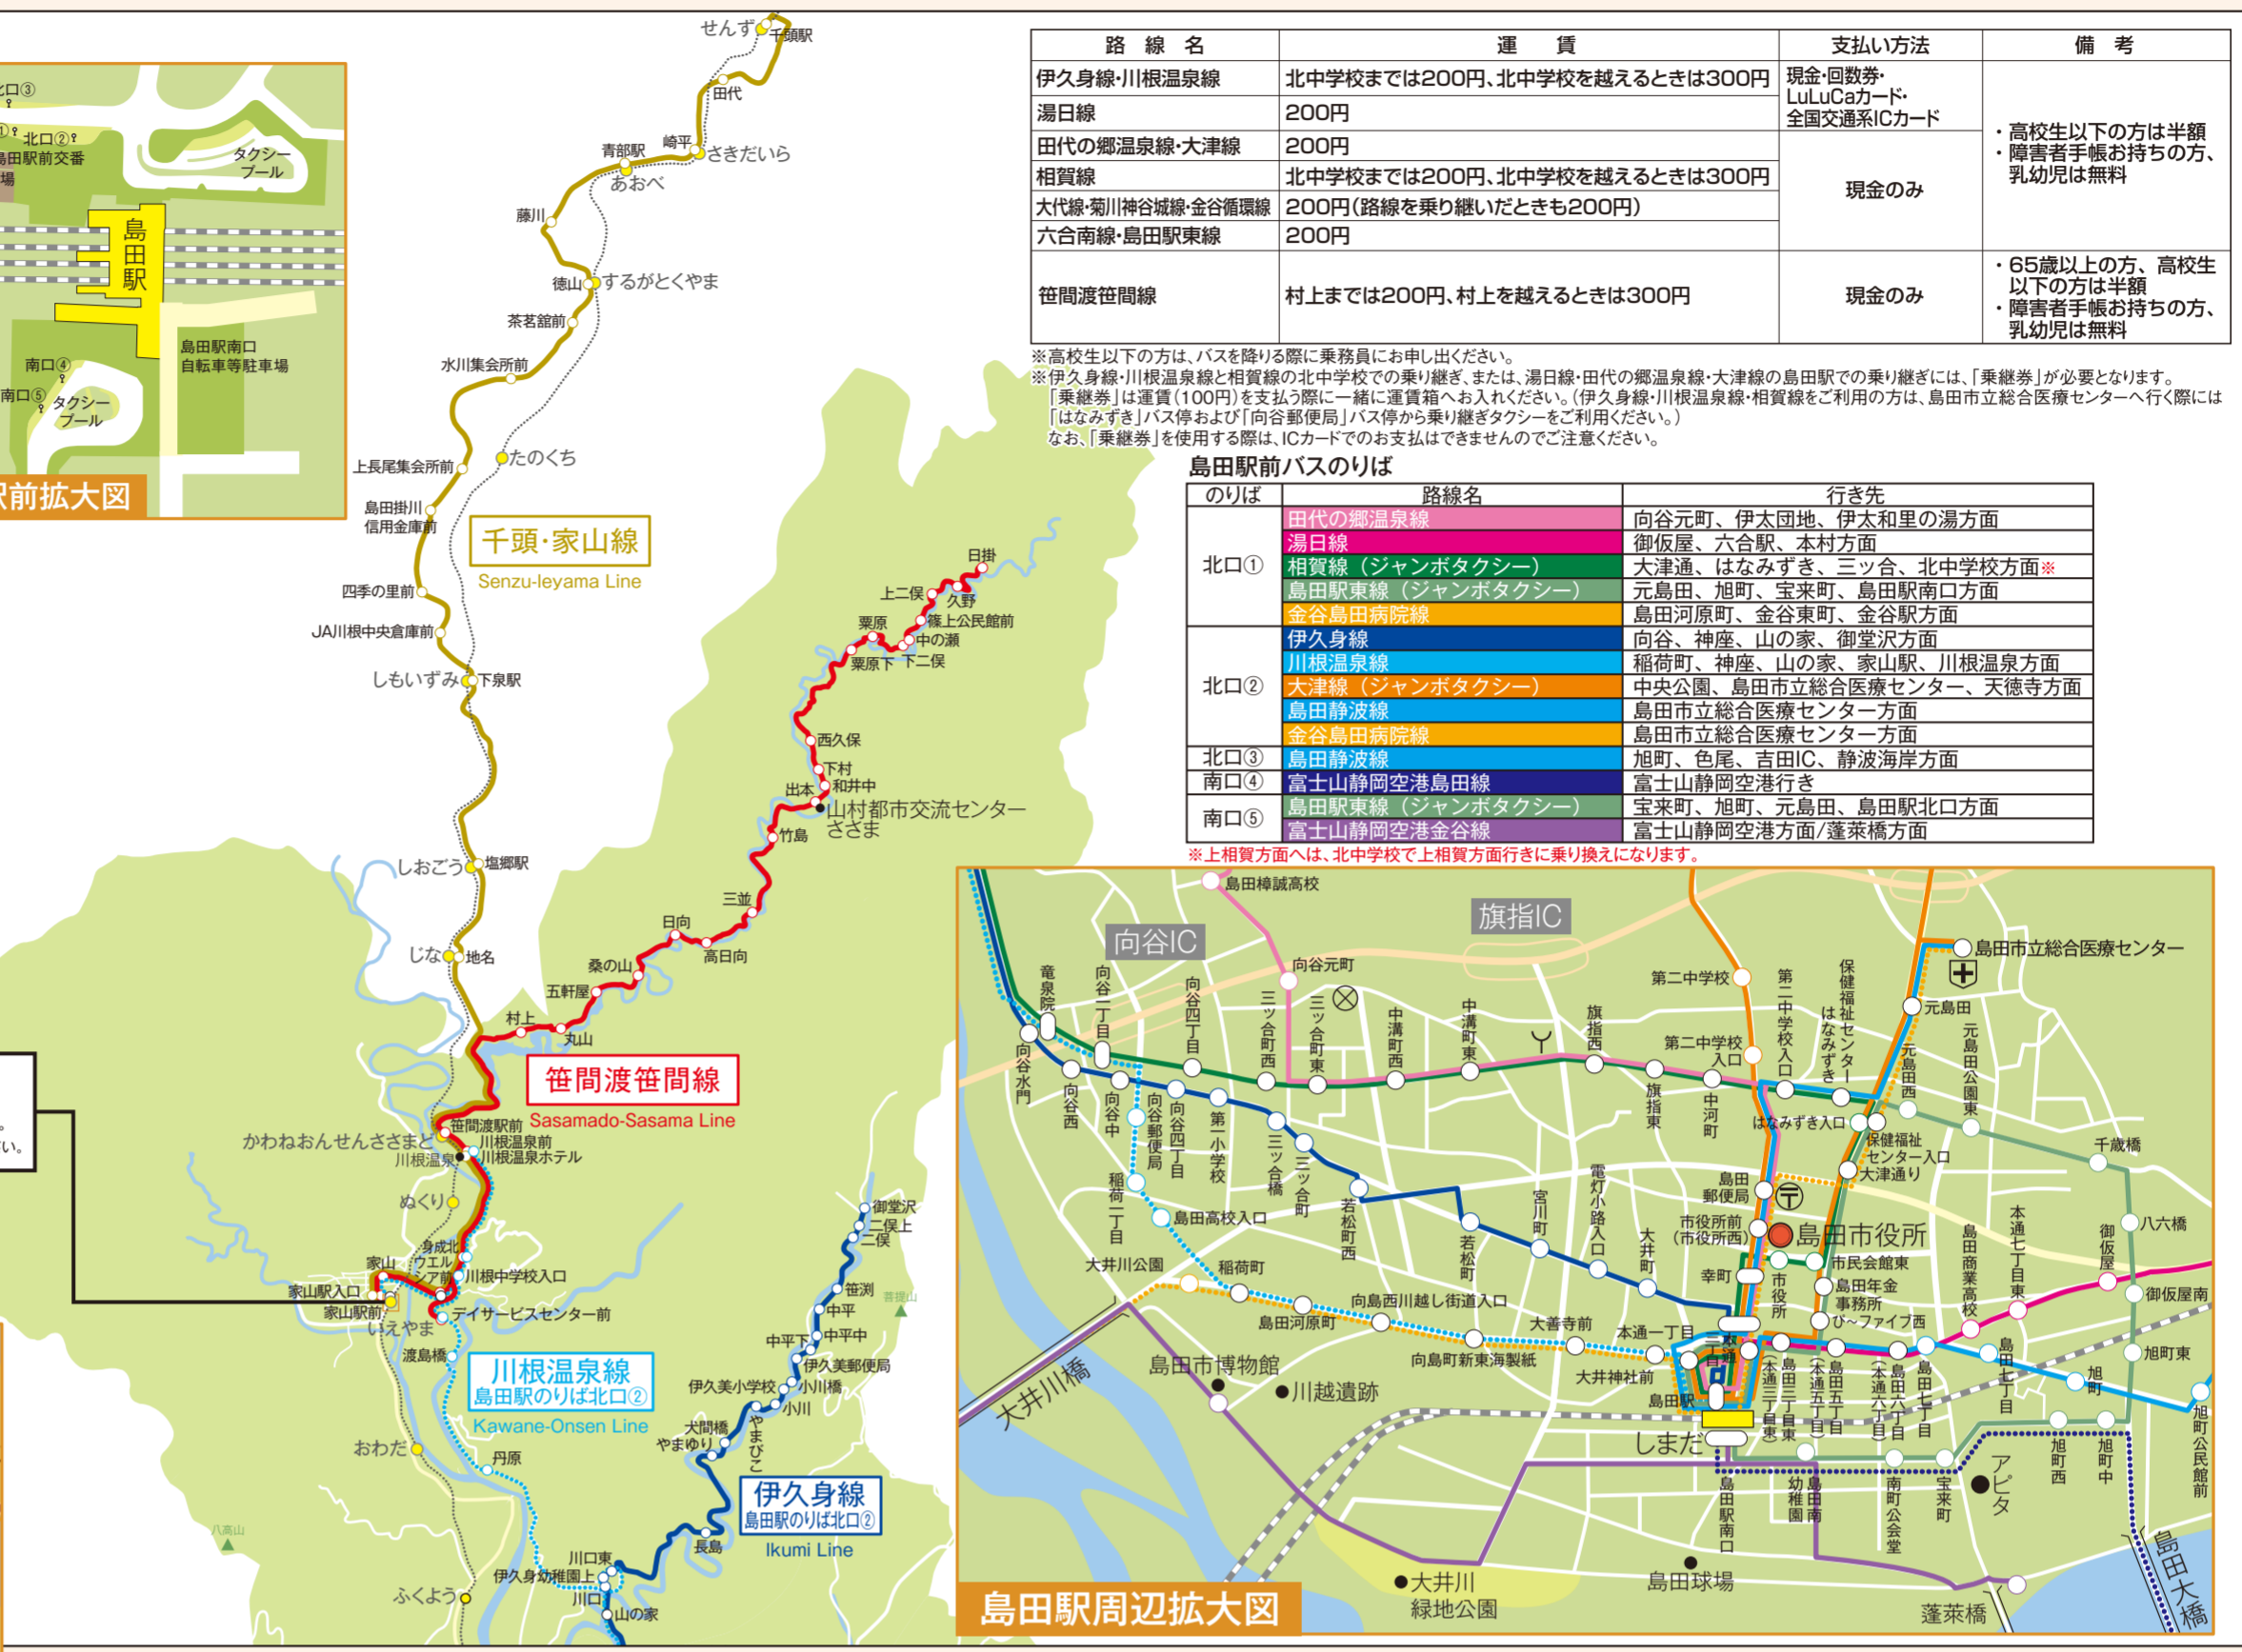

島田市バスマップ

路線図

島田地区
金谷地区
川根地区

※令和6年4月1日現在の時刻表です。（※道路事情等により、遅延や運休することがあります。）

家山駅前バスのりば

路線名	行き先
川根温泉線	山の家、神座、稲荷町、島田駅方面/川根温泉方面
菅間渡笹間線 (ワゴン車)	川根温泉、菅間渡駅前、出本、日指方面
千頭・家山線	千頭方面

島田駅前拡大図

金谷駅前拡大図

川根温泉線とスクールバスとの乗継について
 ・家山駅前バス停にて、川根温泉線とスクールバスで乗継ができます。
 ・スクールバスは4路線(市尾橋本線、一色上河内線、石尾呂島籠線、菅間線)があります。
 ・スクールバスの時刻・運行日は、毎月川根支所などに配布するスクールバス時刻表をご確認ください。

金谷駅周辺拡大図

金谷駅前バスのりば

路線名	行き先
萩間線	ふじのくに茶の都ミュージアム、猪土居、西萩間、相良本通方面
勝間田線	ふじのくに茶の都ミュージアム、上切山、勝間田、静波海岸方面
金谷島田病院線	金谷東町、島田河原町、島田駅、島田市立総合医療センター方面
金谷循環線	ふじのくに国際高校、新金谷駅前方面
大代線	夢つくり会館、KADOE OOIGAWA、大代方面
菊川神谷城線 (ワゴン車)	ふじのくに茶の都ミュージアム、眞助原城跡、菊川、神谷城方面
富士山静岡空港金谷線	富士山静岡空港方面/蓬萊橋方面

島田市自主運行路線

- 笹間渡笹間線
- 伊久身線
- 川根温泉線
- 相賀線
- 田代の郷温泉線
- 金谷循環線
- 大代線
- 菊川神谷城線
- 大津線
- 島田駅東線
- 六合南線
- 湯日線
- 萩間線
- 勝間田線

しずてつジャストライン

- 金谷島田病院線
- 島田静波線

空港アクセスバス

- 富士山静岡空港島田線
- 富士山静岡空港金谷線

川根本町町営バス

- 千頭・家山線

路線名	運賃	支払い方法	備考
伊久身線・川根温泉線	北中学校までは200円、北中学校を越えるときは300円	現金・回数券・LULuCaカード・全国交通系ICカード	・高校生以下の方は半額 ・障害者手帳お持ちの方、乳幼児は無料
湯日線	200円	現金のみ	
田代の郷温泉線・大津線	200円		
相賀線	北中学校までは200円、北中学校を越えるときは300円		
大代線・菊川神谷城線・金谷循環線	200円 (路線を乗り継いだときも200円)	現金のみ	・65歳以上の方、高校生以下の方は半額 ・障害者手帳お持ちの方、乳幼児は無料
六合南線・島田駅東線	200円		
笹間渡笹間線	村上までは200円、村上を越えるときは300円	現金のみ	