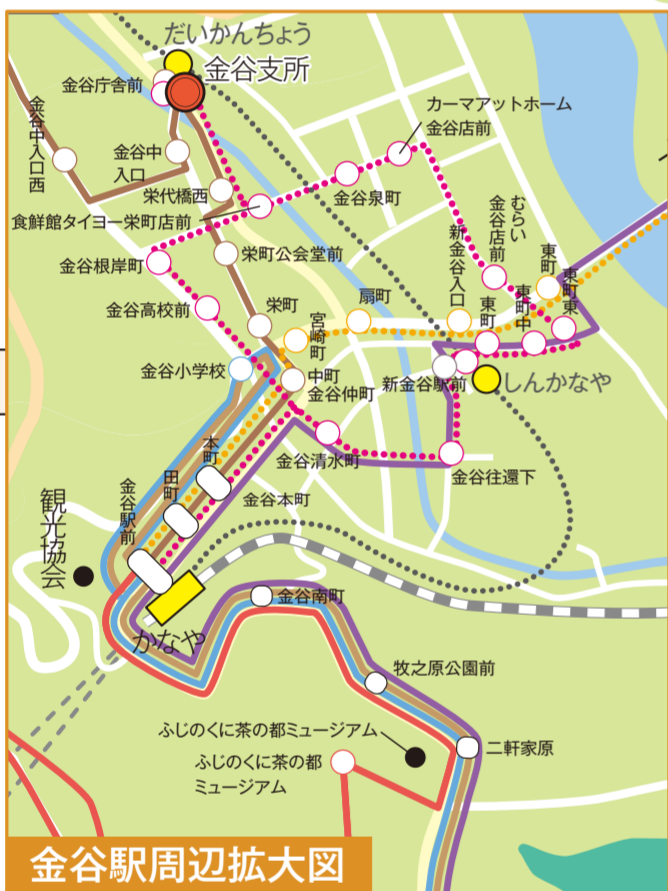

島田市バスマップ

路線図

島田地区
金谷地区
川根地区

※令和6年4月1日現在の時刻表です。（※道路事情等により、遅延や運休することがあります。）

家山駅前バスのりば

路線名	行き先
川根温泉線	山の家、神座、稲荷町、島田駅方面/川根温泉方面
菅間渡笹間線 (ワゴン車)	川根温泉、菅間渡駅前、出本、日指方面
千頭・家山線	千頭方面

島田駅前拡大図

金谷駅前拡大図

川根温泉線とスクールバスとの乗継について
 ・家山駅前バス停にて、川根温泉線とスクールバスで乗継ができます。
 ・スクールバスは4路線(市尾橋本線、一色上河内線、石尾呂島籠線、菅間線)があります。
 ・スクールバスの時刻・運行日は、毎月川根支所などに配布するスクールバス時刻表をご確認ください。

金谷駅周辺拡大図

金谷駅前バスのりば

路線名	行き先
萩間線	ふじのくに茶の都ミュージアム、猪土居、西萩間、相良本通方面
勝間田線	ふじのくに茶の都ミュージアム、上切山、勝間田、静波海岸方面
金谷島田病院線	金谷東町、島田河原町、島田駅、島田市立総合医療センター方面
金谷循環線	ふじのくに国際高校、新金谷駅前方面
大代線	夢つくり会館、KADOE OOIGAWA、大代方面
菊川神谷城線 (ワゴン車)	ふじのくに茶の都ミュージアム、眞助原城跡、菊川、神谷城方面
富士山静岡空港金谷線	富士山静岡空港方面/蓬萊橋方面

島田市自主運行路線

- 笹間渡笹間線
- 伊久身線
- 川根温泉線
- 相賀線
- 田代の郷温泉線
- 金谷循環線
- 大代線
- 菊川神谷城線
- 大津線
- 島田駅東線
- 六合南線
- 湯日線
- 萩間線
- 勝間田線

しずてつジャストライン

- 金谷島田病院線
- 島田静波線

空港アクセスバス

- 富士山静岡空港島田線
- 富士山静岡空港金谷線

川根本町町営バス

- 千頭・家山線

路線名	運賃	支払い方法	備考
伊久身線・川根温泉線	北中学校までは200円、北中学校を越えるときは300円	現金・回数券・LULuCaカード・全国交通系ICカード	・高校生以下の方は半額 ・障害者手帳お持ちの方、乳幼児は無料
湯日線	200円	現金のみ	
田代の郷温泉線・大津線	200円		
相賀線	北中学校までは200円、北中学校を越えるときは300円		
大代線・菊川神谷城線・金谷循環線	200円 (路線を乗り継いだときも200円)	現金のみ	・65歳以上の方、高校生以下の方は半額 ・障害者手帳お持ちの方、乳幼児は無料
六合南線・島田駅東線	200円		
笹間渡笹間線	村上までは200円、村上を越えるときは300円	現金のみ	