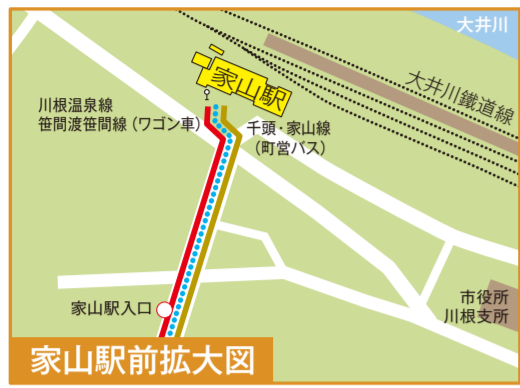

島田市バスマップ

路線図

島田地区
金谷地区
川根地区

※令和6年4月1日現在の時刻表です。（※道路事情等により、遅延や運休することがあります。）

家山駅前バスのりば

路線名	行き先
川根温泉線	山の家、神座、稲荷町、島田駅方面/川根温泉方面
菅間渡笹間線 (ワゴン車)	川根温泉、菅間渡駅前、出本、日指方面
千頭・家山線	千頭方面

島田駅前拡大図

金谷駅前拡大図

川根温泉線とスクールバスとの乗継について
 ・家山駅前バス停にて、川根温泉線とスクールバスで乗継ができます。
 ・スクールバスは4路線(市尾橋本線、一色上河内線、石尾呂島籠線、菅間線)があります。
 ・スクールバスの時刻・運行日は、毎月川根支所などに配布するスクールバス時刻表をご確認ください。

金谷駅周辺拡大図

金谷駅前バスのりば

路線名	行き先
萩間線	ふじのくに茶の都ミュージアム、猪土居、西萩間、相良本通方面
勝間田線	ふじのくに茶の都ミュージアム、上切山、勝間田、静波海岸方面
金谷島田病院線	金谷東町、島田河原町、島田駅、島田市立総合医療センター方面
金谷循環線	ふじのくに国際高校、新金谷駅前方面
大代線	夢つくり会館、KADOE OOIGAWA、大代方面
菊川神谷城線 (ワゴン車)	ふじのくに茶の都ミュージアム、眞助原城跡、菊川、神谷城方面
富士山静岡空港金谷線	富士山静岡空港方面/蓬萊橋方面