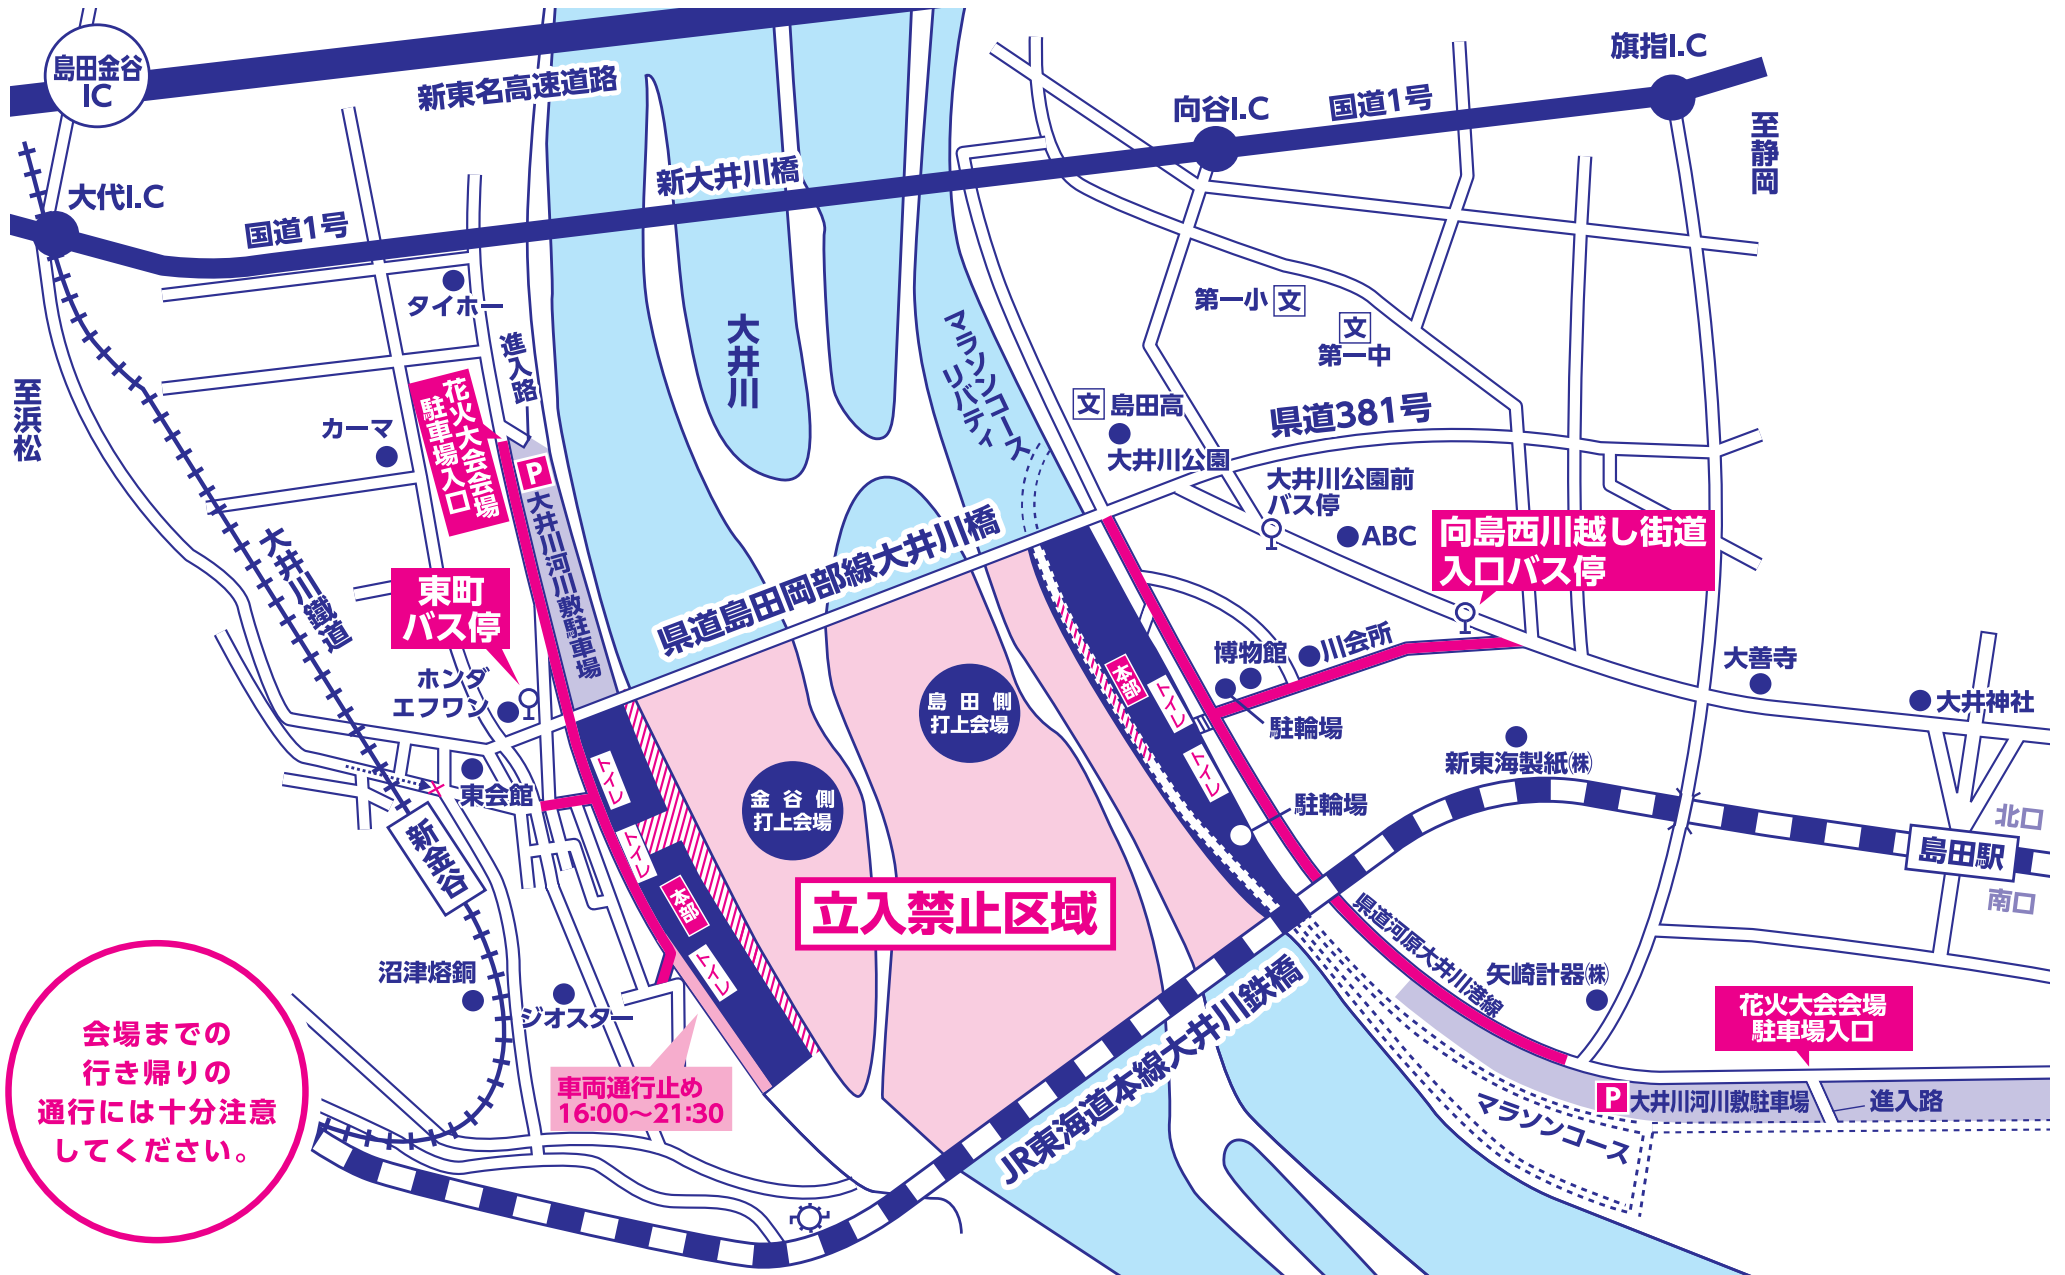

第36回大井川大花火大会会場案内

交通規制時間
18:30~21:30

自主規制区間
16:00~21:30

会場までの
行き帰りの
通行には十分注意
してください。