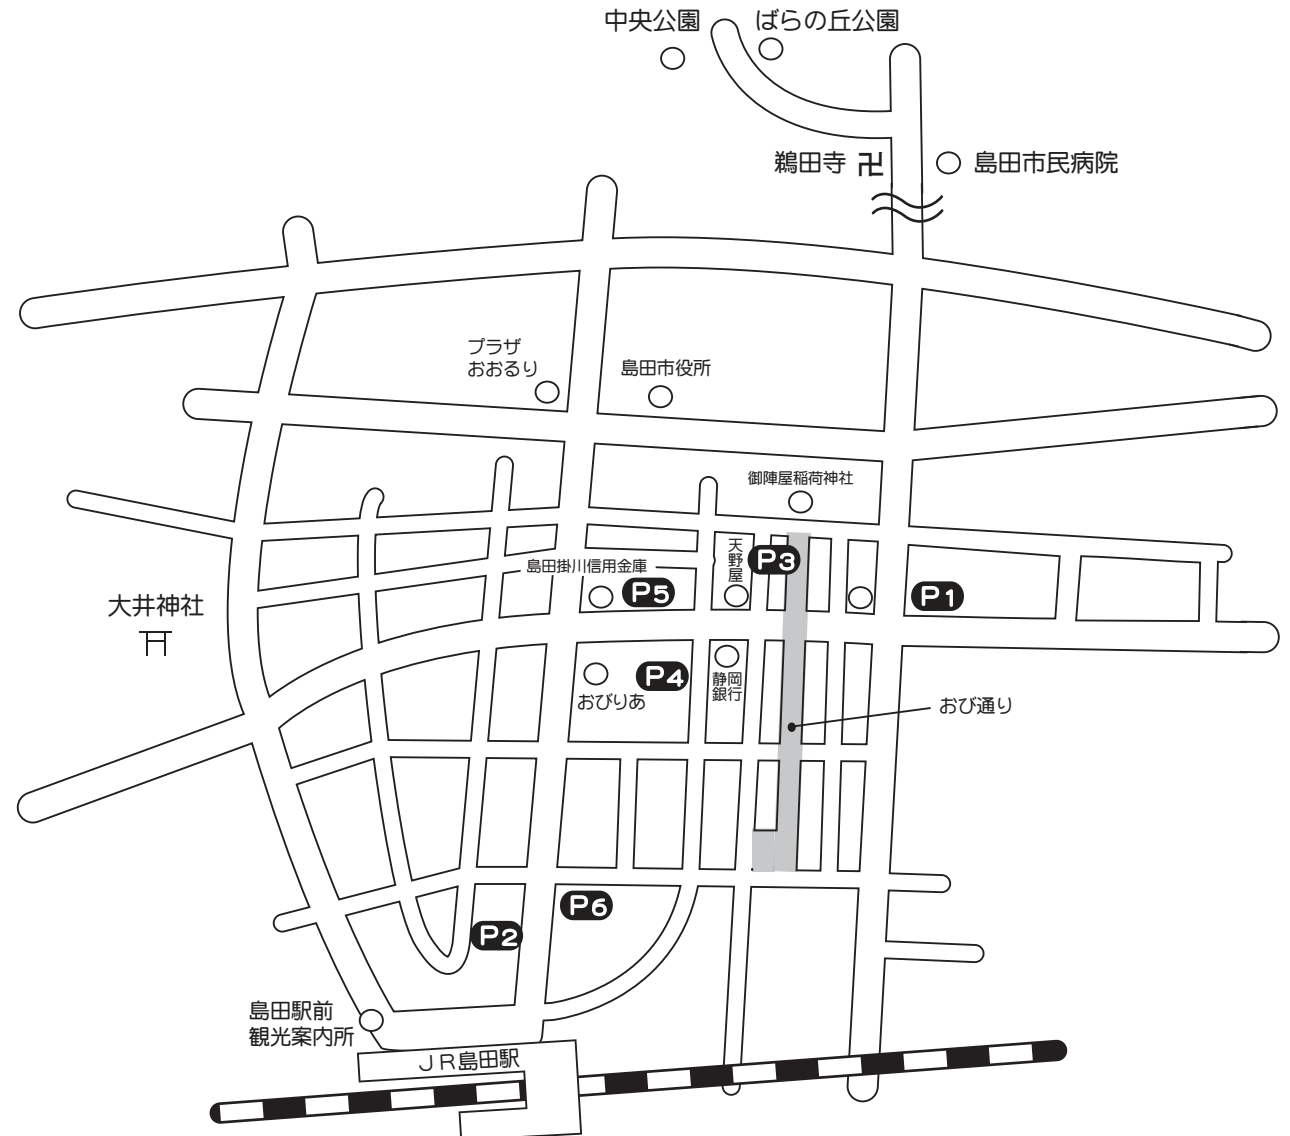

島田鬻まつりへお越しのお客様は 有料駐車場をご利用ください。

有料駐車場のご案内

P1 ぴ〜ファイブ駐車場（ホテルルートイン東側）

24時間営業 187台収容可能

P2 アットパーク島田駅北口

24時間営業 62台収容可能

P3 柳町駐車場（おび通り沿い）

24時間営業 21台収容可能

P4 おびりあパーキング（本通3丁目）

24時間営業 75台収容可能

P5 アイペック島田駅前第二駐車場
（島田掛川信用金庫本店東側）

24時間営業 30台収容可能

P6 タイムズ島田駅北パーキング

24時間営業 138台収容可能

島田鬻まつり実行委員会