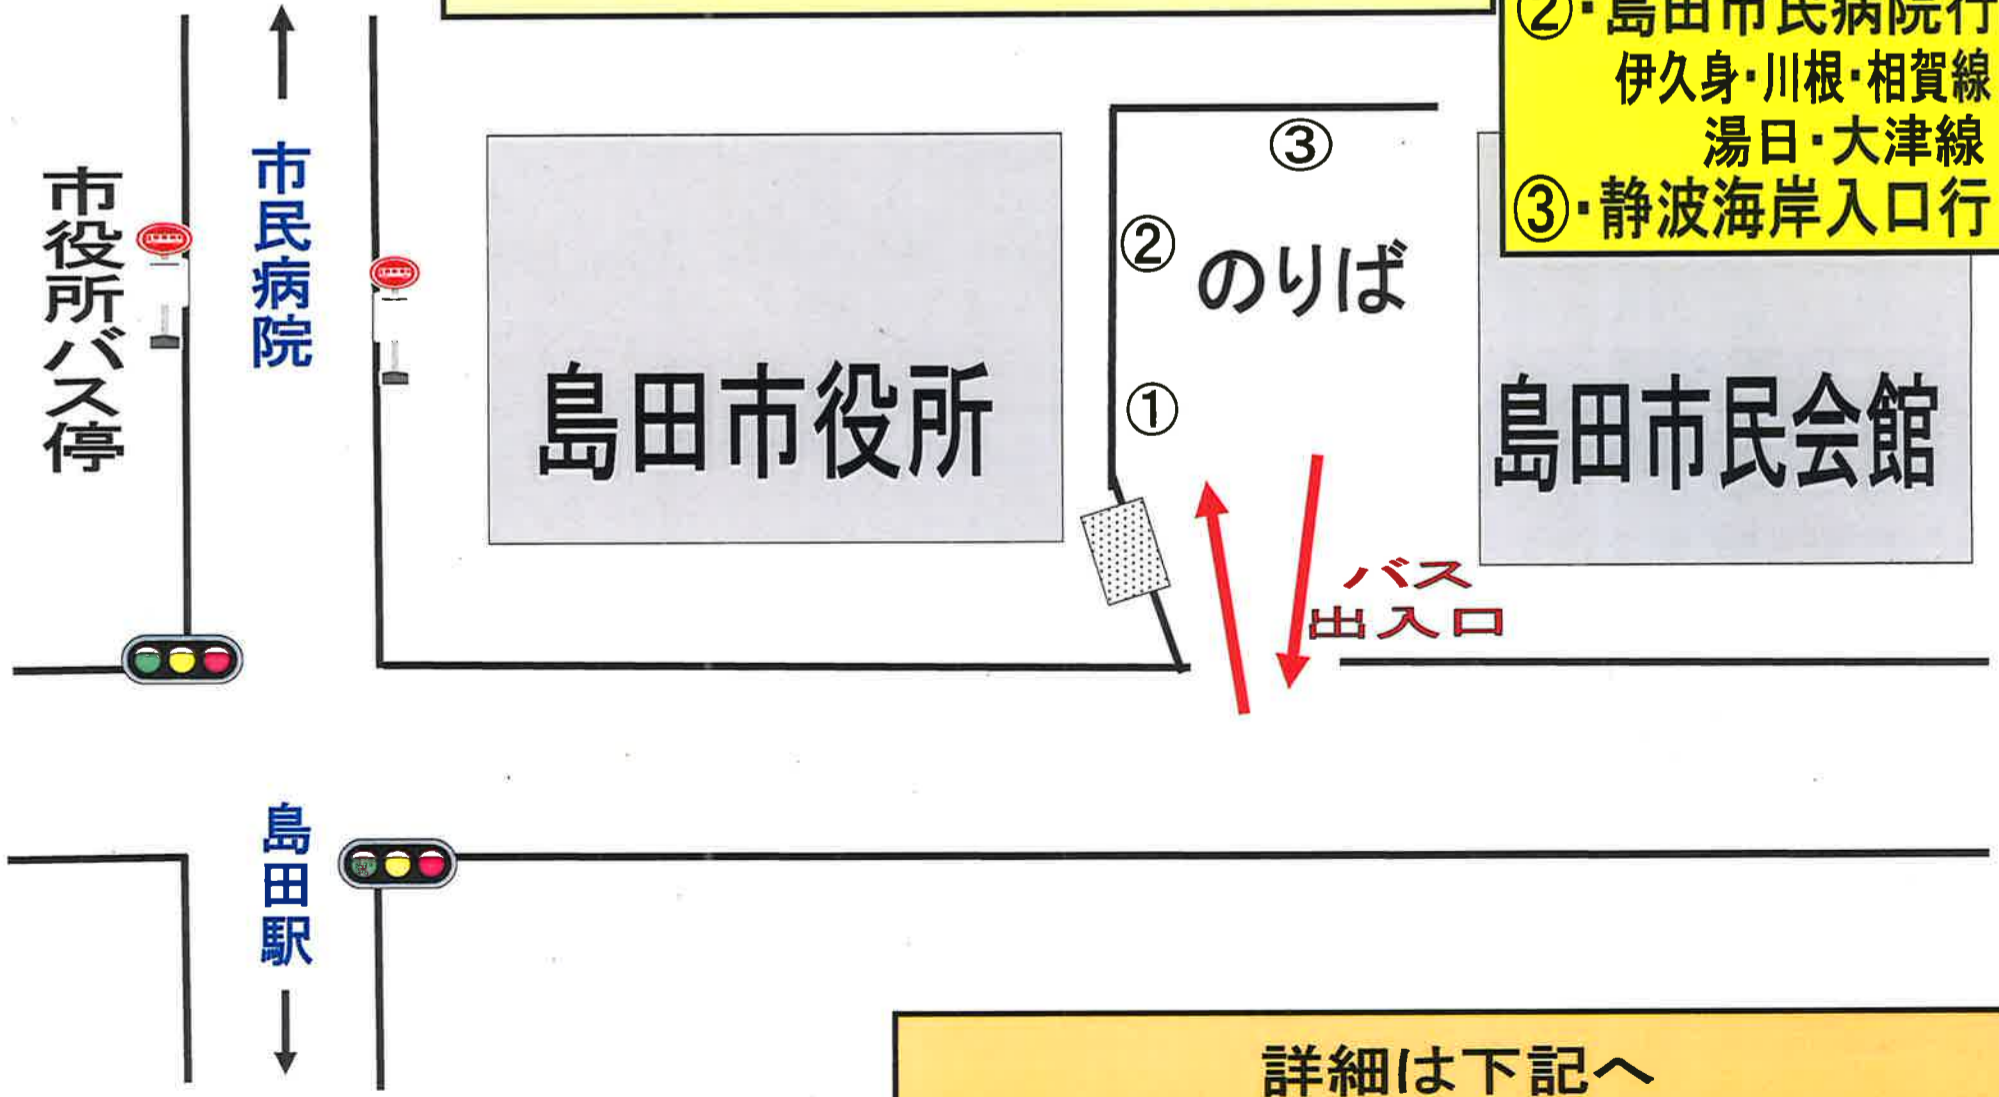

## 島田大祭による迂回運行

臨時バスターミナル(島田駅前代替)  
 仮設バス停留所配置箇所

- ①・・・金谷駅行  
田代温泉線
- ②・島田市民病院行  
伊久身・川根・相賀線  
湯日・大津線
- ③・静波海岸入口行

詳細は下記へ  
 しずてつジャストライン(株)相良営業所  
 0548-52-1212