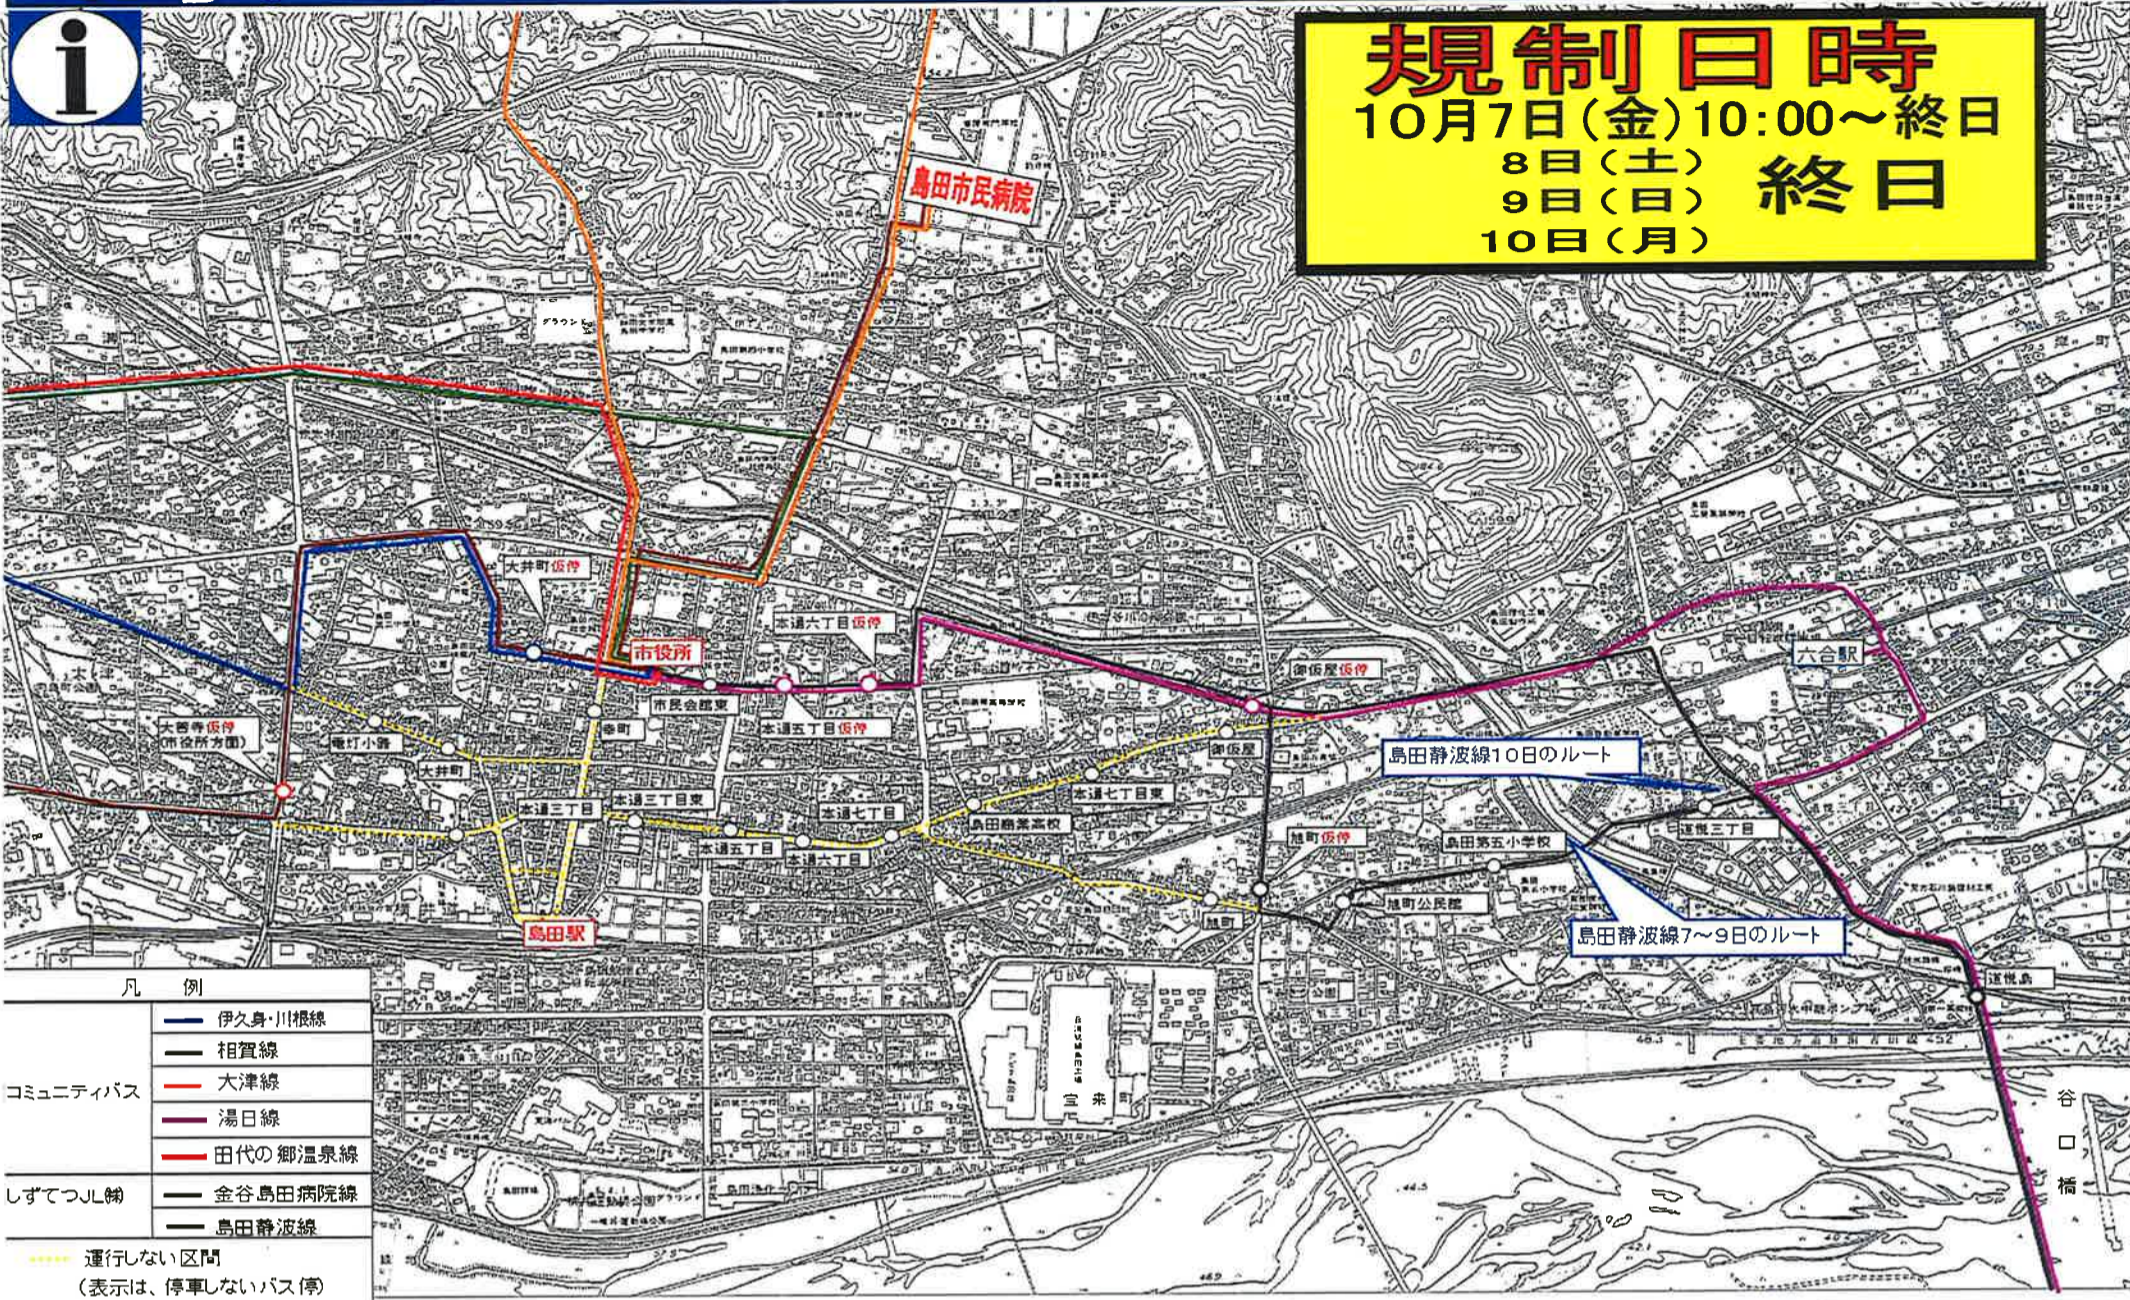

## 島田大祭による迂回運行

臨時バスターミナル(島田駅前代替)  
 仮設バス停留所配置箇所

- ①・・・金谷駅行  
田代温泉線
- ②・島田市民病院行  
伊久身・川根・相賀線  
湯日・大津線
- ③・静波海岸入口行

詳細は下記へ  
 しずてつジャストライン(株)相良営業所  
 0548-52-1212